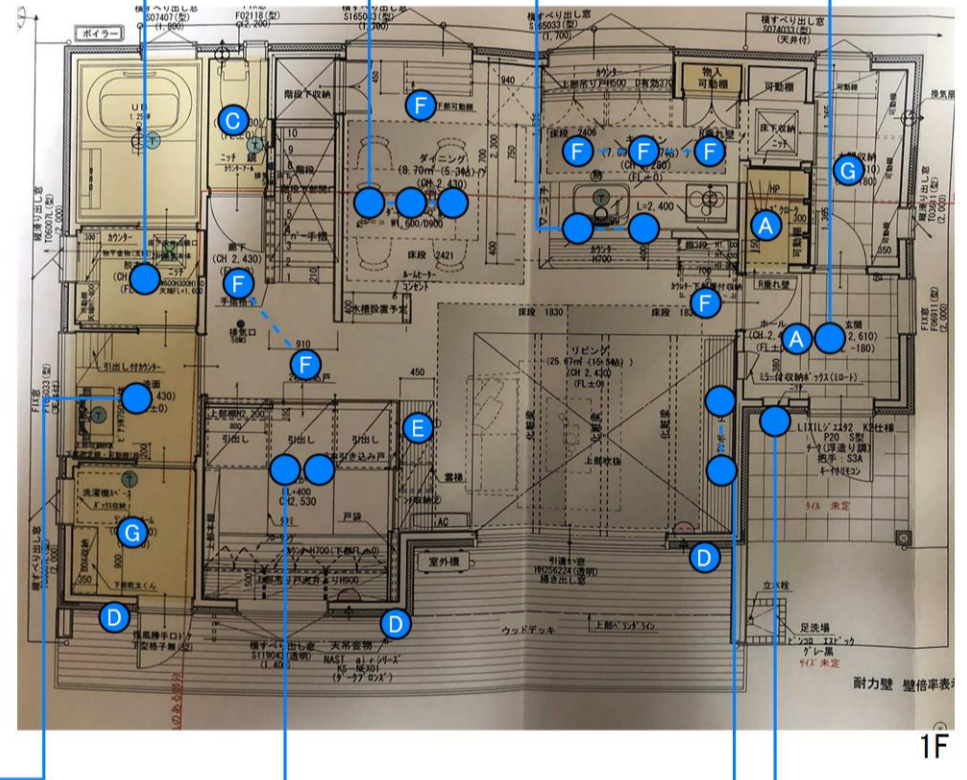

LED内蔵・電源ユニット内蔵
幅φ95・高106・全高700~1200
調節可能・重0.8kg
●ガラスセード (透明・一部つや消し)
●光源寿命40000時間 (光束維持率70%)
●コード50cm収納可能 / コード収納型フランチ / 60形電球1灯器具相当 / 55度までの傾斜天井に取付可能
●調光操作不可
固有エネルギー消費効率76.9 lm/W (331 lm・4.3W)

美ルック LED交換不可 調光不可 拡散可能

旧品番 LGB76000 LQ1 (2021年4月生産終了予定)

美ルック

本来の色味をより美しく引き立てる

従来LED
美ルック
お料理を色鮮やかに、おいしそうに照らす。 インテリアや小物を色鮮やかに引き立てる。

美ルック LED交換不可 調光不可 拡散可能

キッチン ×2

LEDフラットランプ (ランプ別梱)

○**XAD3100LCE1** (100V)
希望小売価格 **7,800円**(税抜)
※掲載の価格には消費税は含まれていません。
消費電力7.3W 入力電流0.13A
2020年2月21日発売
(本体 LGD9100+LEDランプ LLD4000L CE1)

LEDフラットランプφ70 クラス
700 1灯 (口金GX53-1)
埋込穴φ100・埋込高70
●枠 (ホワイトつや消し)
●光源寿命40000時間 (光束維持率70%)
●100形電球1灯器具相当 / 55度までの傾斜天井に取付可能 / 適合リニューアールプレート LGK02000・LGK02001・LGK02004・LGK02005
●調光操作不可
●配光については斜天井対応になっていません。
●施工時、埋込高さは70mm必要となります。
●直下近接限度10cm
固有エネルギー消費効率95.8 lm/W (700 lm・7.3W)

クラス700 LED交換不可 調光不可 拡散可能 埋込穴φ100

本体: **LGD9100**
LEDランプ: **LLD4000L CE1**
旧品番 XLGB78502 CE1 (2021年4月生産終了予定)

シューズクローク 玄関ホール ×2

LED内蔵 高気密SB

○**LGD1100LLE1** (100V)
希望小売価格 **3,300円**(税抜)
※掲載の価格には消費税は含まれていません。
消費電力4.5W 入力電流0.1A
2020年4月21日発売

LED内蔵・電源ユニット内蔵
埋込穴φ100・埋込高80
●枠 (ホワイトつや消し)
●光源寿命40000時間 (光束維持率70%)
●60形電球1灯器具相当 / 55度までの傾斜天井に取付可能 / 適合リニューアールプレート LGK02000・LGK02001・LGK02004・LGK02005
●調光操作不可
●配光については斜天井対応になっていません。
●施工時、埋込高さは80mm必要となります。
●直下近接限度10cm
固有エネルギー消費効率100.0 lm/W (450 lm・4.5W)

LED交換不可 調光不可 拡散可能 埋込穴φ100

旧品番 LGB73522 LE1 (2021年4月生産終了予定)

洗面

LED内蔵 高気密SB
光色切替 (ON/OFF)

○**LGD3110LQ1** (100V)
希望小売価格 **9,800円**(税抜)
※掲載の価格には消費税は含まれていません。
固有エネルギー消費効率
5000K: 59.6 lm/W (758 lm・12.7W) 入力電流0.22A
2700K: 55.1 lm/W (700 lm・12.7W) 2020年4月21日発売

LED (光色切替) 内蔵・電源ユニット (光色切替) 内蔵
埋込穴φ100・埋込高80
●枠 (ホワイトつや消し)
●光源寿命40000時間 (光束維持率70%)
●壁スイッチ切替 (電球色→昼白色) / 100形電球1灯器具相当 / 55度までの傾斜天井に取付可能 / 適合リニューアールプレート LGK02000・LGK02001・LGK02004・LGK02005
●調光操作不可
●配光については斜天井対応になっていません。
●施工時、埋込高さは80mm必要となります。
●直下近接限度10cm

美ルック LED交換不可 調光不可 拡散可能 埋込穴φ100

旧品番 LGB76050 LQ1 (2021年4月生産終了予定)

小上がり ×2

LEDフラットランプ (ランプ別梱)

○**XAD1105LCE1** (100V)
希望小売価格 **11,800円**(税抜)
※掲載の価格には消費税は含まれていません。
消費電力5W 入力電流0.09A
2020年2月21日発売
(本体 LGD9105+LEDランプ LLD2000L CE1)

LEDフラットランプφ70 クラス
500 1灯 (口金GX53-1)
埋込穴φ100・埋込高80
●木製枠 (白木)
●光源寿命40000時間 (光束維持率70%)
●60形電球1灯器具相当 / 55度までの傾斜天井に取付可能
●調光操作不可
●配光については斜天井対応になっていません。
●施工時、埋込高さは80mm必要となります。
●直下近接限度10cm
固有エネルギー消費効率86.0 lm/W (430 lm・5W)

クラス500 LED交換不可 調光不可 拡散可能 埋込穴φ100

本体: **LGD9105**
LEDランプ: **LLD2000L CE1**
旧品番 XLGB77537 CE1 (2020年8月生産終了)

リビング ×2

LEDフラットランプ (ランプ別梱)

○**LEDブラケット XLGB81807CE1** (100V)
希望小売価格 **10,800円**(税抜)
※掲載の価格には消費税は含まれていません。
消費電力4.9W 入力電流0.08A

LEDフラットランプφ70 クラス
500 1灯 (口金GX53-1)
幅110・高110・出しろ75・重0.5kg
●ホワイト
●光源寿命40000時間 (光束維持率70%)
●上下面カバー付 (非密閉) / 60形電球1灯器具相当
●調光操作不可
●写真方向以外取り付け不可
固有エネルギー消費効率40.8 lm/W (200 lm・4.9W)

クラス500 LED交換不可 調光不可 拡散可能

本体: **LGB81001**
LEDランプ: **LLD2000L CE1**

LEDフラットランプ φ70 コンパクトブラケット

ライフスタイルの変化に合わせて光色を変えられる

LEDフラットランプ φ70 (口金GX53-1)

工具も不要でランプ交換可能

ポーチ

FreePaお出迎え LED内蔵

○**LGWC80403LE1** (100V)
希望小売価格 **24,000円**(税抜)
※掲載の価格には消費税は含まれていません。
消費電力7.1W 入力電流0.11A

LED内蔵・電源ユニット内蔵
幅96・高323・出しろ97・重0.7kg
●防雨型 ツマミネジ方式
●アクリルカバー (乳白)
●プラスチック枠 (ダークブラウン)
●プラスチック本体 (ダークブラウン)
●光源寿命40000時間 (光束維持率70%)
●NaPiOn・明るさセンサー付 / 壁スイッチ切替 (センサー連続点灯) / センサー可動範囲 (全方向20度) / 点灯照度調整機能付 / 40形電球1灯器具相当
●調光操作不可
●ボックス取り付け不可
●写真方向以外取り付け不可
固有エネルギー消費効率52.8 lm/W (375 lm・7.1W)

LED交換不可 調光不可 拡散可能

旧品番 LGB73522 LE1 (2021年4月生産終了予定)

FreePa (センサ) お出迎え ポーチライト (段調光省エネ型)

暗くなるとほんのり点灯、人が来るとパッと明るく。

LED交換不可 調光不可 拡散可能

旧品番 LGB73522 LE1 (2021年4月生産終了予定)