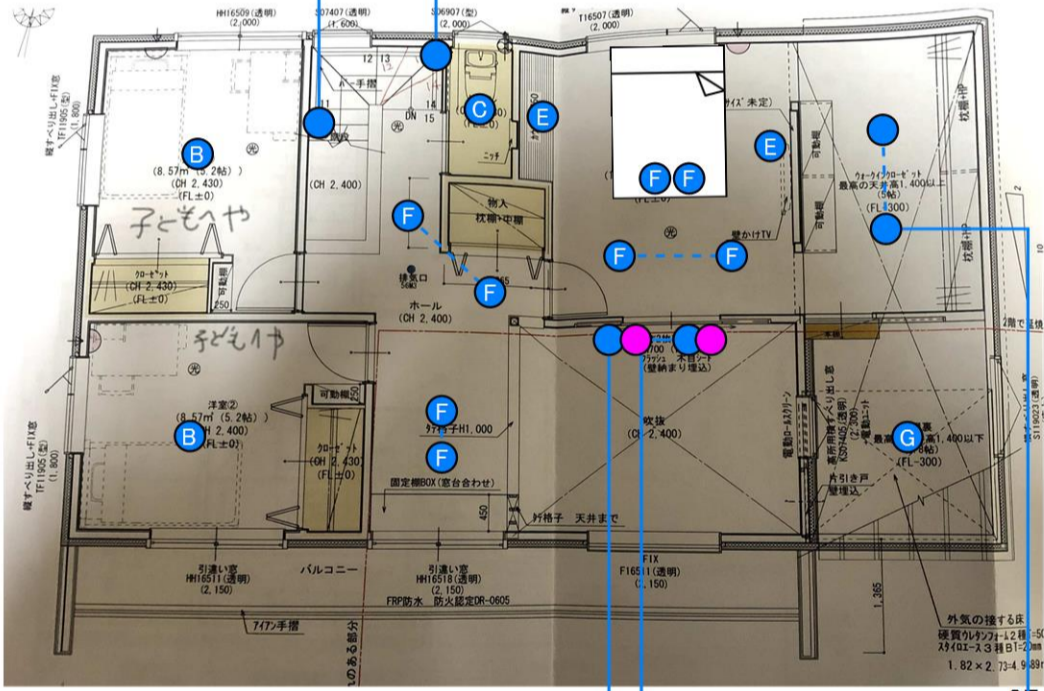

【お断り】イメージです。プランと商品が異なる場合がございます。スポットライト: 取付高・床面より2500・ピッチ1140(下向きと上向き器具とのピッチ120)

吹抜 ×2

LEDフラットランプ (ランプ別梱)

スポットライト

XAS3020LCE1 (100V) 消費電力7.7W 入力電流0.12A

希望小売価格23,800円(税別) ※掲載の価格には消費税は含まれていません。 (本体 LGS9000+LEDランプ LLD3020L CE1)

LEDフラットランプφ70 クラス 700 1灯 (口金GX53-1) 幅80・高53・出しろ138・重0.5kg

●アルミダイカストセード(ホワイト)
●光源寿命40000時間(光束維持率70%)
集光タイプ(ビーム角24度) / 照射方向可動型 / 天井面・壁面(上・下向き取付) / 据置取付専用 / 100形ダイクル電球1灯器具相当

●調光操作不可
●照射面近接限度10cm
固有エネルギー消費効率90.9 lm/W (700 lm・7.7W)

クラス 700 LED交換可能 調光不可 集光

本体: LGS9000
LEDランプ: LLD3020L CE1

旧品番 XLGB84962 CE1 (2021年4月生産終了予定)

×2

LEDフラットランプ (ランプ別梱)

スポットライト

XAS1000LCE1 (100V) 消費電力5W 入力電流0.08A

希望小売価格19,800円(税別) ※掲載の価格には消費税は含まれていません。 (本体 LGS9000+LEDランプ LLD2000L CE1)

LEDフラットランプφ70 クラス 500 1灯 (口金GX53-1) 幅80・高53・出しろ138・重0.5kg

●アルミダイカストセード(ホワイト)
●光源寿命40000時間(光束維持率70%)
照射方向可動型 / 天井面・壁面(上・下向き取付) / 据置取付専用 / 60形電球1灯器具相当

●調光操作不可
●照射面近接限度10cm
固有エネルギー消費効率88.0 lm/W (440 lm・5W)

クラス 500 LED交換可能 調光不可 拡散

本体: LGS9000
LEDランプ: LLD2000L CE1

旧品番 XLGB84902 CE1 (2021年4月生産終了予定)

W I C ×2

LEDフラットランプ (ランプ別梱) 高気密SB

ダウンライト

XAD1100NCE1 (100V) 消費電力5W 入力電流0.09A

希望小売価格5,800円(税別) ※掲載の価格には消費税は含まれていません。 (本体 LGD9100+LEDランプ LLD2000N CE1)

LEDフラットランプφ70 クラス 埋込高70 500 1灯 (口金GX53-1) 埋込穴φ100・埋込高70

●枠(ホワイトつや消し)
●光源寿命40000時間(光束維持率70%)
60形電球1灯器具相当 / 55度までの傾斜天井に取付可能 / 適合リニューアールプレート LGK02000・LGK02001・LGK02004・LGK02005

●調光操作不可
●配光については斜天井対応ではありません。
●施工時、埋込高は70mm必要となります。
●直下近接限度10cm
固有エネルギー消費効率88.0 lm/W (440 lm・5W)

クラス 500 LED交換可能 調光不可 拡散 埋込高100

本体: LGD9100
LEDランプ: LLD2000N CE1

旧品番 XLGB77500 CE1 (2021年4月生産終了予定)