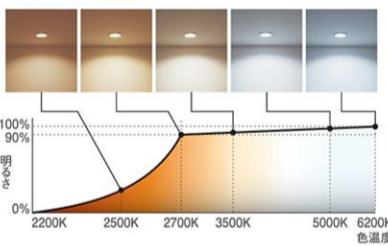

人気商品のご紹介

~暮らしをより快適に！パナソニックがおすすめするあかり~

あかりとBGMでカフェのような空間にしたい・・・

ご参考商品 ダウンライトにスピーカーをプラス。天井からサウンドが降りそそぐ。詳しくはWebで

スピーカー付ダウンライト
LED内蔵 高気密SB
明るさフリー(ライコン別売) ON/OFF使用時消費電力0W

Bluetooth®で手軽に音楽を楽しめる
専用アプリは必要なく、お手持ちのスマートフォンからBluetooth®で接続するだけで簡単に音楽が再生可能

Bluetooth®

それぞれ
配光
×
色
×
明るさ
の
選択可

親器のみの単体使用でモラル再生
親器との組み合わせで、ステレオ再生が可能

「ワイヤレス送信機セット」でTV音声も再生可能。

※子器のみの使用は不可

リビングや個室に。天井から降りそそぐサウンドは、より臨場感が高まりますよ。

お見積りには、含まれません是非ご検討ください。

お部屋の中心に設置すれば空間全体に音が広がり、お部屋のどこに居ても音に包まれます。お部屋がカフェやホテルのような憧れの空間に。

生活シーンに合わせて光色を変えると、くらしはもっと豊かに。

ご参考商品 明るさも、色も、お好みに調節。あかり生活をしよう！

シンク口調色ダウンライト
LED内蔵 高気密SB
明るさフリー(ライコン別売)

LG71050KLu1 (100W)
希望小売価格 **14,800円(税別)**

LED(調色)内蔵・電源ユニット(調色)内蔵
埋込径φ100・埋込高80

あたたい色からさわやかな色までシーンに合わせて光の色が調節可能なあかり。
※適合ライコン(別売)と組み合わせてください。

くつろぎ ↔ だんらん ↔ リビング学習

くつろぎ 落ち着いた色
だんらん 暖かみと爽やかな色
リビング学習 さわやかで活気のある色

色も変えられるなんて便利だなあ♪

調色調光を自在に。おすすめコントローラー

プロ・ボンスシリーズ
LED調光スイッチ(逆位相タイプ)
WTA57583WK (3.2A)
11,900円(税抜)
※プレート別売

お見積りには、含まれません是非ご検討ください。

みんながいつもいる場所だからリビング学習がはかどる家族の快適空間。

もっと簡単にあかりを切り替えたい・・・

ご参考商品 ボタンひとつであかりを簡単操作。スイッチがひとつにまとまり壁すっきり!

リビングライコン

シーンに合わせてあかりを切り替え、上手に節電しませんか?

○NQ28771W
希望小売価格 **69,000円(税別)**

リビングライコン5回路逆位相タイプ(親器)
幅254・高120・出し厚15

●プレート(マットホワイト)
●入力電源: AC100V(50/60Hz共用)
●回路数: 5回路
●調光-ON/OFF切替スイッチ付
●記憶シーン数: 6シーン
●操作シーン数: 6シーン+ON/OFF
●フェード時間: シーン毎に2.5秒
●リモコン信号受光部付
●高気密対応

あかりが簡単に操作できて、さらに省エネにもなるんだよ!

リビングライコン(逆位相2.5Aタイプ)

お好みのあかりパターンを記憶ワンタッチで切り替え

1回路の容量がアップあかりシーンの設定数は6つに

6つのあかりシーンの設定が可能

あかりのシーンの切替えにリビングライコンをおすすめします。

※他にも5回路調光タイプ、3回路調光タイプ、5回路ON/OFFタイプがあります。(ただしあかりシーンの設定数は4つです)

お見積りには、含まれません是非ご検討ください。