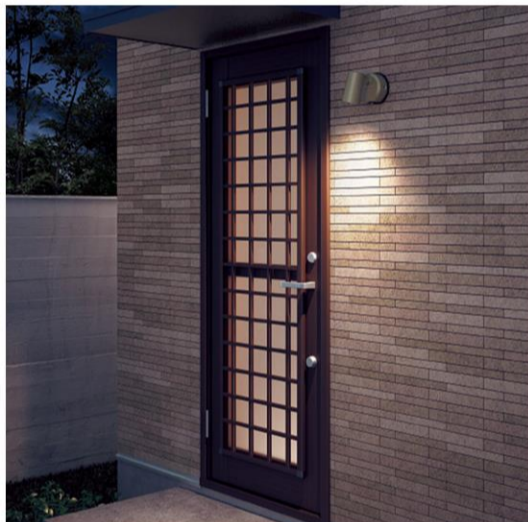

【お断り】イメージです。プランと商品が異なる場合がございます。

AAJ-950