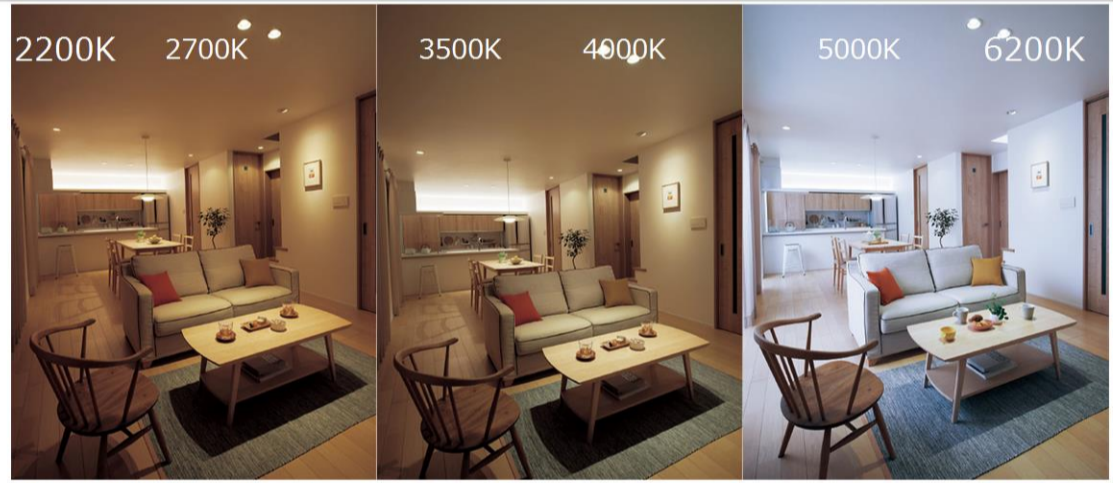

明るさと光色が運動して変化します。

調色調光を自在に。おすすめコントローラー

プロ・ボンスシリーズ
LED調光スイッチ(逆位相タイプ)
WTA57583WK (3.2A)
11,900円(税抜)
※プレート別売

お見積りには、含まれません是非ご検討ください。

みんながいつもいる場所だからリビング学習がはかどる家族の快適空間。

もっと簡単にあかりを切り替えたい・・・

ご参考商品 ボタンひとつであかりを簡単操作。スイッチがひとつにまとまり壁すっきり!

リビングライコン

シーンに合わせてあかりを切り替え、上手に節電しませんか?

○NQ28771W
希望小売価格 **69,000円(税別)**

リビングライコン5回路逆位相タイプ(親器)
幅254・高120・出し厚15

●プレート(マットホワイト)
●入力電源: AC100V(50/60Hz共用)
●回路数: 5回路
●調光-ON/OFF切替スイッチ付
●記憶シーン数: 6シーン
●操作シーン数: 6シーン+ON/OFF
●フェード時間: シーン毎に2.5秒
●リモコン信号受光部付
●高気密対応

あかりが簡単に操作できて、さらに省エネにもなるんだよ!

リビングライコン(逆位相2.5Aタイプ)

お好みのあかりパターンを記憶ワンタッチで切り替え

1回路の容量がアップあかりシーンの設定数は6つに

6つのあかりシーンの設定が可能

あかりのシーンの切替えにリビングライコンをおすすめします。