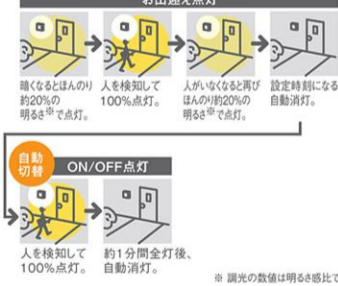

LED交換不可 調光不可 拡散可能

旧品番 LGB73522 LE1 (2021年4月生産終了予定)