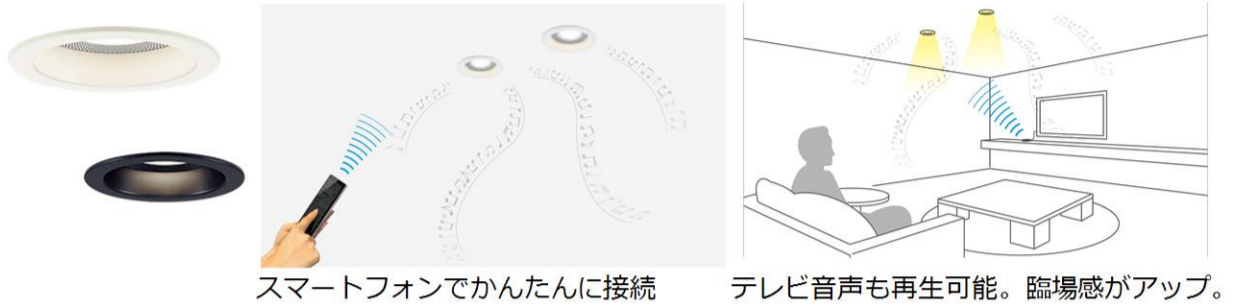

あかりとBGMでカフェのような空間にしたい・・・

ご参考商品 ダウンライトにスピーカーをプラス。天井からサウンドが降りそそぐ。詳しくはWebで

スピーカー付ダウンライト
LED内蔵 高気密SB
明るさフリー(ライコン別売) ON/OFF使用時消費電力0W

Bluetooth®で手軽に音楽を楽しめる
専用アプリは必要なく、お手持ちのスマートフォンからBluetooth®で接続するだけで簡単に音楽が再生可能

Bluetooth®

それぞれ
配光
×
色
×
明るさ
の
選択可

親器のみの単体使用でモラル再生
親器との組み合わせで、ステレオ再生が可能

「ワイヤレス送信機セット」でTV音声も再生可能。

※子器のみの使用は不可

リビングや個室に。天井から降りそそぐサウンドは、より臨場感が高まりますよ。

お見積りには、含まれません是非ご検討ください。

お部屋の中心に設置すれば空間全体に音が広がり、お部屋のどこに居ても音に包まれます。お部屋がカフェやホテルのような憧れの空間に。