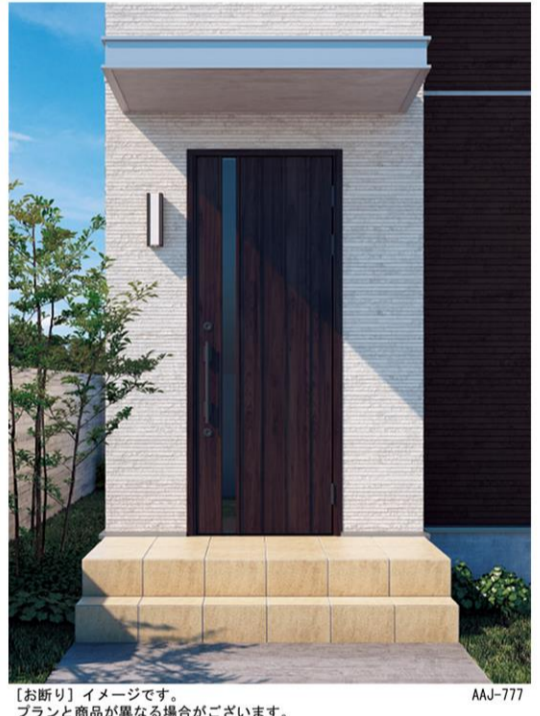

LED内蔵・電源ユニット内蔵
幅φ95・高106・全高700~1200
調節可能・重0.8kg
●ガラスセード (透明・一部つや消し)
●光源寿命40000時間 (光束維持率70%)
●コード50cm収納可能 / コード収納型フランチ / 60形電球1灯器具相当 / 55度までの傾斜天井に取付可能
●調光操作不可
固有エネルギー消費効率76.9 lm/W (331 lm・4.3W)

美ルック LED交換不可 調光不可 拡散可能

旧品番 LGB76000 LQ1 (2021年4月生産終了予定)

美ルック

本来の色味をより美しく引き立てる

従来LED
美ルック
お料理を色鮮やかに、おいしそうに照らす。 インテリアや小物を色鮮やかに引き立てる。

美ルック LED交換不可 調光不可 拡散可能

キッチン ×2

LEDフラットランプ (ランプ別梱)

○**XAD3100LCE1** (100V)
希望小売価格 **7,800円**(税抜)
※掲載の価格には消費税は含まれていません。
消費電力7.3W 入力電流0.13A
2020年2月21日発売
(本体 LGD9100+LEDランプ LLD4000L CE1)

LEDフラットランプφ70 クラス
700 1灯 (口金GX53-1)
埋込穴φ100・埋込高70
●枠 (ホワイトつや消し)
●光源寿命40000時間 (光束維持率70%)
●100形電球1灯器具相当 / 55度までの傾斜天井に取付可能 / 適合リニューアールプレート LGK02000・LGK02001・LGK02004・LGK02005
●調光操作不可
●配光については斜天井対応になっていません。
●施工時、埋込高さは70mm必要となります。
●直下近接限度10cm
固有エネルギー消費効率95.8 lm/W (700 lm・7.3W)

クラス700 LED交換不可 調光不可 拡散可能 埋込穴φ100

本体: **LGD9100**
LEDランプ: **LLD4000L CE1**
旧品番 XLGB78502 CE1 (2021年4月生産終了予定)

シューズクローク 玄関ホール ×2

LED内蔵 高気密SB

○**LGD1100LLE1** (100V)
希望小売価格 **3,300円**(税抜)
※掲載の価格には消費税は含まれていません。
消費電力4.5W 入力電流0.1A
2020年4月21日発売

LED内蔵・電源ユニット内蔵
埋込穴φ100・埋込高80
●枠 (ホワイトつや消し)
●光源寿命40000時間 (光束維持率70%)
●60形電球1灯器具相当 / 55度までの傾斜天井に取付可能 / 適合リニューアールプレート LGK02000・LGK02001・LGK02004・LGK02005
●調光操作不可
●配光については斜天井対応になっていません。
●施工時、埋込高さは80mm必要となります。
●直下近接限度10cm
固有エネルギー消費効率100.0 lm/W (450 lm・4.5W)

LED交換不可 調光不可 拡散可能 埋込穴φ100

旧品番 LGB73522 LE1 (2021年4月生産終了予定)

洗面

LED内蔵 高気密SB
光色切替 (ON/OFF)

○**LGD3110LQ1** (100V)
希望小売価格 **9,800円**(税抜)
※掲載の価格には消費税は含まれていません。
固有エネルギー消費効率
5000K: 59.6 lm/W (758 lm・12.7W) 入力電流0.22A
2700K: 55.1 lm/W (700 lm・12.7W) 2020年4月21日発売

LED (光色切替) 内蔵・電源ユニット (光色切替) 内蔵
埋込穴φ100・埋込高80
●枠 (ホワイトつや消し)
●光源寿命40000時間 (光束維持率70%)
●壁スイッチ切替 (電球色→昼白色) / 100形電球1灯器具相当 / 55度までの傾斜天井に取付可能 / 適合リニューアールプレート LGK02000・LGK02001・LGK02004・LGK02005
●調光操作不可
●配光については斜天井対応になっていません。
●施工時、埋込高さは80mm必要となります。
●直下近接限度10cm

美ルック LED交換不可 調光不可 拡散可能 埋込穴φ100

旧品番 LGB76050 LQ1 (2021年4月生産終了予定)

小上がり ×2

LEDフラットランプ (ランプ別梱)

○**XAD1105LCE1** (100V)
希望小売価格 **11,800円**(税抜)
※掲載の価格には消費税は含まれていません。
消費電力5W 入力電流0.09A
2020年2月21日発売
(本体 LGD9105+LEDランプ LLD2000L CE1)

LEDフラットランプφ70 クラス
500 1灯 (口金GX53-1)
埋込穴φ100・埋込高80
●木製枠 (白木)
●光源寿命40000時間 (光束維持率70%)
●60形電球1灯器具相当 / 55度までの傾斜天井に取付可能
●調光操作不可
●配光については斜天井対応になっていません。
●施工時、埋込高さは80mm必要となります。
●直下近接限度10cm
固有エネルギー消費効率86.0 lm/W (430 lm・5W)

クラス500 LED交換不可 調光不可 拡散可能 埋込穴φ100

本体: **LGD9105**
LEDランプ: **LLD2000L CE1**
旧品番 XLGB77537 CE1 (2020年8月生産終了)

リビング ×2

LEDフラットランプ (ランプ別梱)

○**LEDブラケット XLGB81807CE1** (100V)
希望小売価格 **10,800円**(税抜)
※掲載の価格には消費税は含まれていません。
消費電力4.9W 入力電流0.08A

LEDフラットランプφ70 クラス
500 1灯 (口金GX53-1)
幅110・高110・出しろ75・重0.5kg
●ホワイト
●光源寿命40000時間 (光束維持率70%)
●上下面カバー付 (非密閉) / 60形電球1灯器具相当
●調光操作不可
●写真方向以外取り付け不可
固有エネルギー消費効率40.8 lm/W (200 lm・4.9W)

クラス500 LED交換不可 調光不可 拡散可能

本体: **LGB81001**
LEDランプ: **LLD2000L CE1**

LEDフラットランプ φ70 コンパクトブラケット

ライフスタイルの変化に合わせて光色を変えられる

LEDフラットランプ φ70 (口金GX53-1)

工具も不要でランプ交換可能

ポーチ

FreePaお出迎え LED内蔵

○**LGWC80403LE1** (100V)
希望小売価格 **24,000円**(税抜)
※掲載の価格には消費税は含まれていません。
消費電力7.1W 入力電流0.11A

LED内蔵・電源ユニット内蔵
幅96・高323・出しろ97・重0.7kg
●防雨型 ツマミネジ方式
●アクリルカバー (乳白)
●プラスチック枠 (ダークブラウン)
●プラスチック本体 (ダークブラウン)
●光源寿命40000時間 (光束維持率70%)
●NaPiOn・明るさセンサー付 / 壁スイッチ切替 (センサー連続点灯) / センサー可動範囲 (全方向20度) / 点灯照度調整機能付 / 40形電球1灯器具相当
●調光操作不可
●ボックス取り付け不可
●写真方向以外取り付け不可
固有エネルギー消費効率52.8 lm/W (375 lm・7.1W)

LED交換不可 調光不可 拡散可能

旧品番 LGB73522 LE1 (2021年4月生産終了予定)

FreePa (センサ) お出迎え ポーチライト (段調光省エネ型)

暗くなるとほんのり点灯、人が来るとパッと明るく。

LED交換不可 調光不可 拡散可能

旧品番 LGB73522 LE1 (2021年4月生産終了予定)