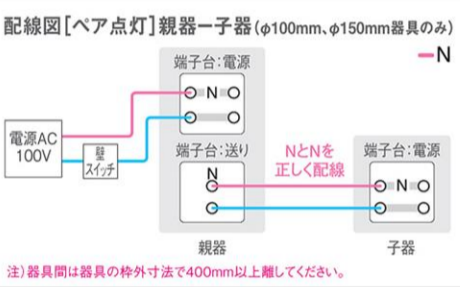

玄関ホール

FreePa LED内蔵 高気密SB

LED内蔵・電源ユニット内蔵 埋込穴φ100・埋込高100

●アルミダイカスト枠(ホワイトつや消し)
●光源寿命40000時間(光束維持率70%)

NaPiOn・明るさセンサー付 / 壁スイッチ切替(センサー→連続点灯) / 点灯照度・点灯保持時間調整機能付 / 対象負荷: 指定のセンサーなし器具4台+同じセンサー器具1台まで / 60形電球1灯器具相当 / 適合リニューアールプレート LGK02000・LGK02001・LGK02004・LGK02005

●調光操作不可
●施工時、埋込高は100mm必要となります。
●直下近接限度10cm
固有エネルギー消費効率58.2 lm/W (425 lm・7.3W)

LED交換不可 調光不可 拡散 埋込高100

旧品番 LGB71662 LE1 (2021年4月生産終了予定)

FreePa(センサ) 内玄関・廊下用 ペア点灯 (LEDダウンライト) ON/OFF型 屋内用

人が近付くと、接続したあかりも同時に点灯。

センサなし FreePaペア点灯

ON/OFF点灯

FreePaの状態で検知して

2灯同時に点灯

人がいなくなると点灯保持時間後、自動消灯。