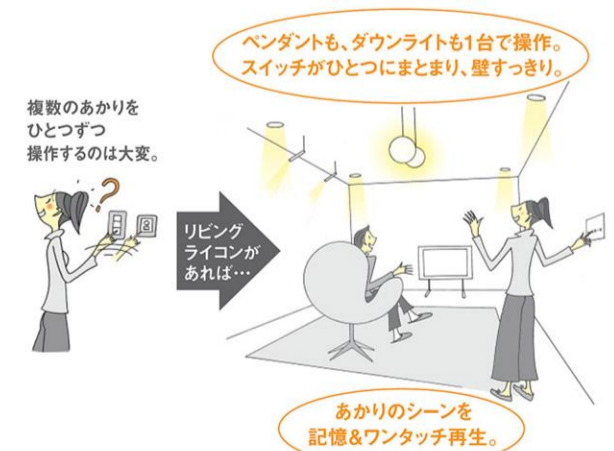

みんながいつもいる場所だからリビング学習がはかどる家族の快適空間。

もっと簡単にあかりを切り替えたい・・・

ご参考商品 ボタンひとつであかりを簡単操作。スイッチがひとつにまとまり壁すっきり!

リビングライコン

シーンに合わせてあかりを切り替え、上手に節電しませんか?

○NQ28771W
希望小売価格 **69,000円(税別)**

リビングライコン5回路逆位相タイプ(親器)
幅254・高120・出し厚15

●プレート(マットホワイト)
●入力電源: AC100V(50/60Hz共用)
●回路数: 5回路
●調光-ON/OFF切替スイッチ付
●記憶シーン数: 6シーン
●操作シーン数: 6シーン+ON/OFF
●フェード時間: シーン毎に2.5秒
●リモコン信号受光部付
●高気密対応

あかりが簡単に操作できて、さらに省エネにもなるんだよ!

リビングライコン(逆位相2.5Aタイプ)

お好みのあかりパターンを記憶ワンタッチで切り替え

1回路の容量がアップあかりシーンの設定数は6つに

6つのあかりシーンの設定が可能

あかりのシーンの切替えにリビングライコンをおすすめします。

※他にも5回路調光タイプ、3回路調光タイプ、5回路ON/OFFタイプがあります。(ただしあかりシーンの設定数は4つです)

お見積りには、含まれません是非ご検討ください。